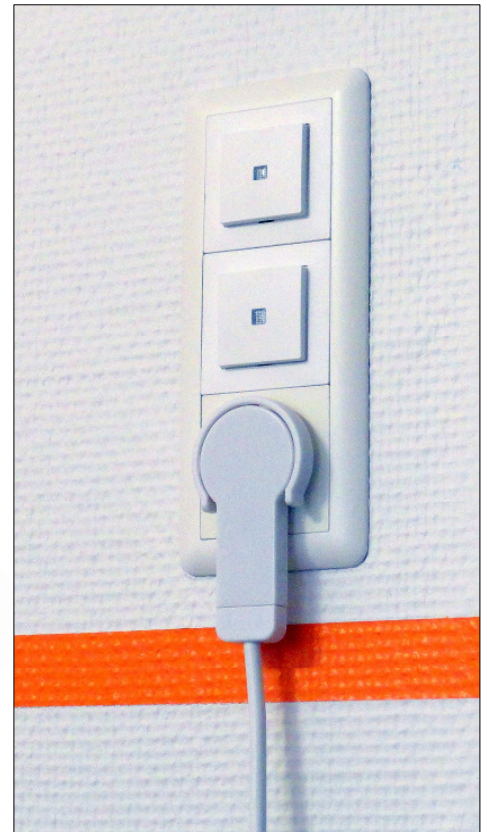

# Winkelstecker T12, weiss, extraflache Bauform, 90° Kabelabgang Verlängerungskabel mit Flachstecker

Die Serie der Stecker aus dem Elektro-Programm von ELBRO kombiniert Leistungsfähigkeit mit Sicherheit und Störfestigkeit - die rationelle Lösung im Markt der hochwertigen und zukunftssicheren Verkabelungs- und Anschlusstechnik für professionelle Anwendungen wie für den Heimbereich.

Der extraflache T12-Stecker erlaubt durch seinen Kabelabgang nach unten eine Montage bei beengten Platzverhältnissen hinter Möbelstücken wie z.B. Sofas oder Bettgestellen. Mit lediglich 11 mm Bauhöhe in gestecktem Zustand ist dieser neuartige Stecker universell einsetzbar. Mittels integrierter Abzugshilfe lässt sich der Stecker leicht aus der Dose ziehen (T13 und T23).

Angeboten wird der Stecker mit Schraubkontakten sowohl zur Selbstmontage als auch als Verlängerungskabel in den Längen 2m und 5m.

## Technische Daten

Abmessungen Stecker		Verlängerungskabel	
Mass/Gewicht	ca. 9.0x5.2cm / 0.12kg	Länge 2m und 5m; Flachstecker T12	
Eigenschaften		Eigenschaften	
Steckdosen	Typ 13 und Typ 23	Anschluss	10A, 250 V~, 2500 W
Kabelzuführung	90° von unten	Kabelzuführung	90° von unten
Elektrische Daten	250V~, 10A, 50Hz	Buchse	T13, angespritzt
Anschluss	Schraubklemmen 1.5mm	Bauhöhe in gestecktem Zustand	11 mm
Kabeldurchmesser	max. 7mm		
ESTI Prüfzeichen	S+	ESTI Prüfzeichen	S+